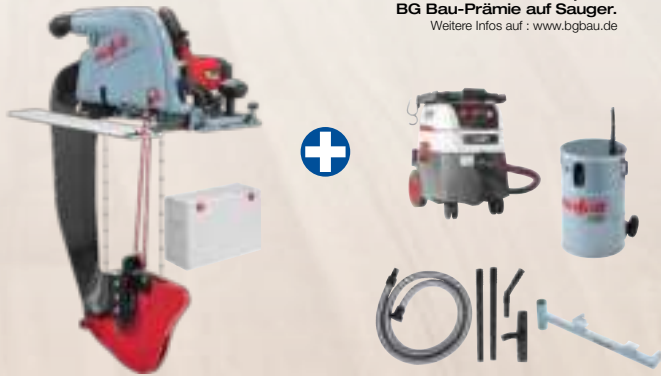

mit 19% MwSt. - statt 5.341,91 €

Bis **200,-€****
BG Bau-Prämie auf Sauger.
Weitere Infos auf: www.bgbau.de

*Lieferumfang: 2 Sägeseil, 6 mm breit, 1 Doppel-Zahnriemen, 1 Zusatzauflage/
Gleiter, 2 Kabelfix K-Fix, 1 Transportkoffer, 1 Anschlussleitung 4 m